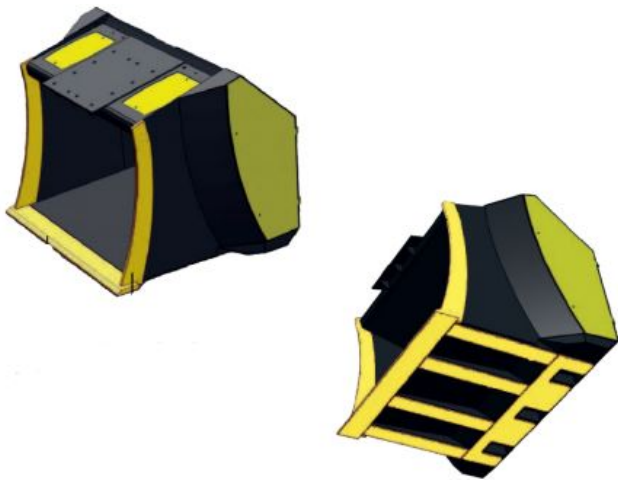

## Sorteringskovl EP4150

Price: Spørg for pris

**Product Categories:** [Sorteringskovle](#)

**Product Page:** <https://www.viggobendz.dk/produkt/sorteringskovl-ep-4150/>

### Product Description

Model

Excavator/Loader1

Hydraulic flow 2

Bucket volume ISO/SAE

Screening area

Height

Width

Depth

Weight3Basic

Weight HD